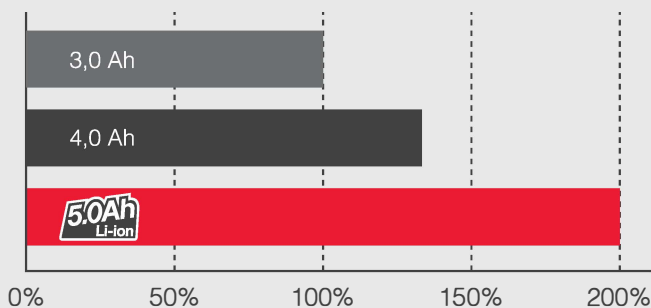

5,0Ah
ØGET DRIFTSTID PR. OPLADNING

5.0Ah
Li-ion

FULDT KOMPATIBLE

ØGET EFFEKTIVITET

Op til fordobling af driftstid pr. opladning

FORØGET LEVETID

Forventet levetid på mindst 1.500 opladninger

FULDT KOMPATIBLE