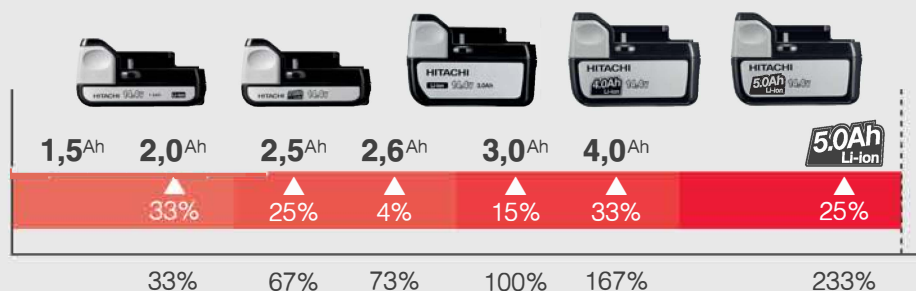

5,0Ah
ØGET DRIFTSTID PR. OPLADNING

5.0Ah
Li-ion

FULDT KOMPATIBLE

ØGET EFFEKTIVITET

Op til fordobling af driftstid pr. opladning

FORØGET LEVETID

Forventet levetid på mindst 1.500 opladninger

FULDT KOMPATIBLE

Uanset vægt, størrelse og ampere.
Passer på din Hitachi maskine.

Bemærk! 14,4V batterier kan anvendes på 18V maskiner, men 18V batterier kan ikke anvendes på 14,4V maskiner!